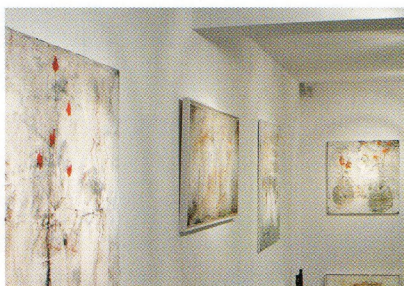

- Originale
- Grafik
- Skulpturen